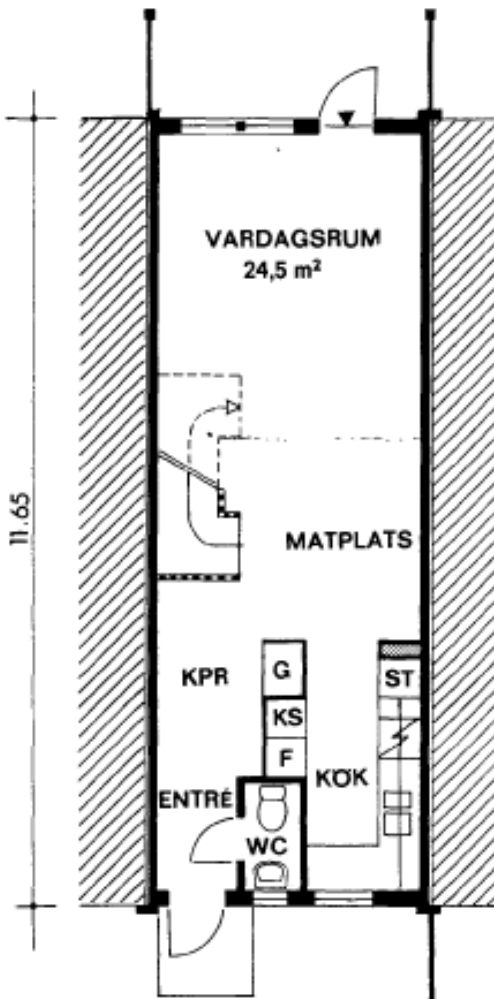

Typ A

2-plans radhus
4 rum och kök
Bostadsyta 90 kvm

BOTTENPLAN

ÖVERPLAN

Den inprickade väggen sätts upp utan extra kostnad under förutsättning att besked lämnas i samband med valet av mattor och tapeter.