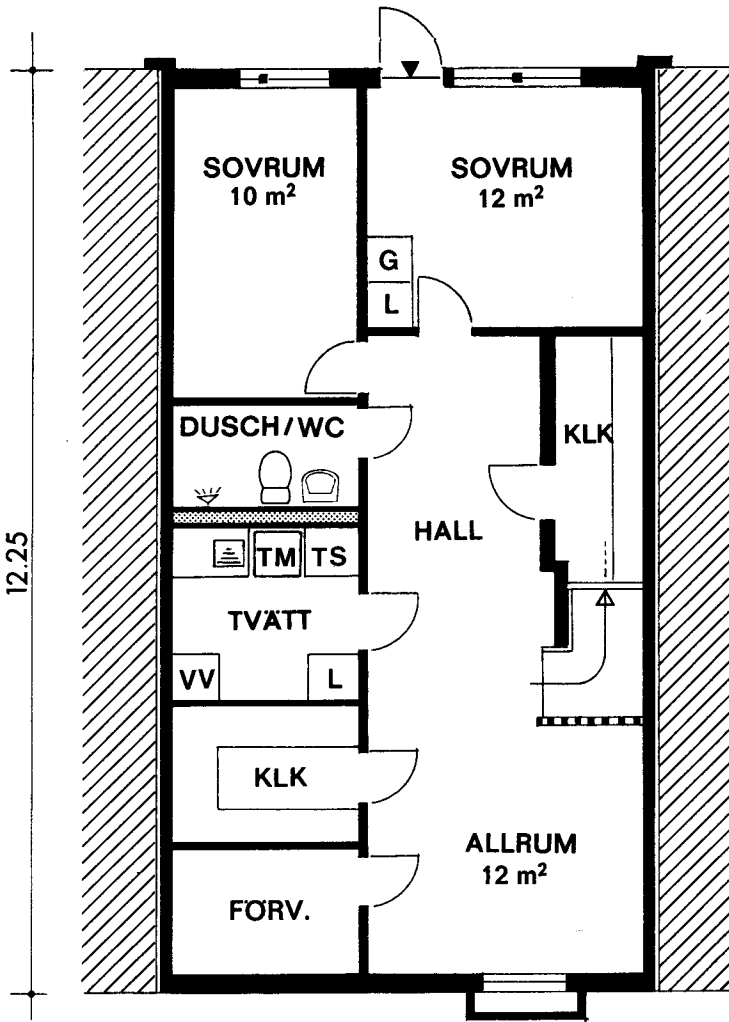

Snättringe, Huddinge

Typ C

1-plans radhus med suterrängvåning
5 rum och kök samt allrum
Bostadsyta 147 kvm

SUTERRÄNGPLAN

BOTTENPLAN

Skala 1 : 100 1 cm = 1 m

Snättringe, Huddinge

Typ D

1-plans radhus med suterrängvåning
5 rum och kök samt allrum
Bostadsyta 147 kvm