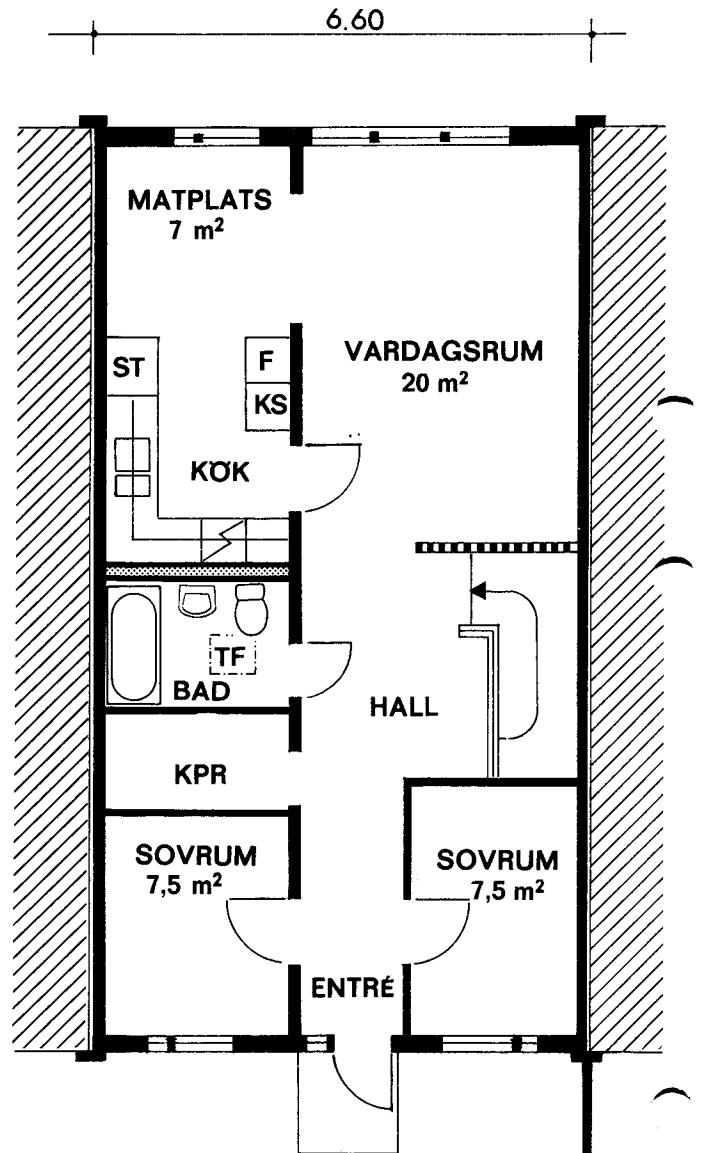

Snättringe, Huddinge

Typ C

1-plans radhus med suterrängvåning
5 rum och kök samt allrum
Bostadsyta 147 kvm

SUTERRÄNGPLAN

BOTTENPLAN

Skala 1 : 100 1 cm = 1 m

Snättringe, Huddinge

Typ D

1-plans radhus med suterrängvåning
5 rum och kök samt allrum
Bostadsyta 147 kvm