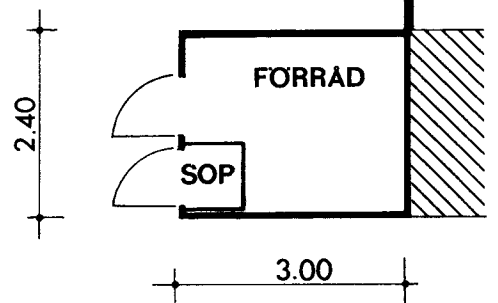

Snättringe, Huddinge

Typ C

1-plans radhus med suterrängvåning
5 rum och kök samt allrum
Bostadsyta 147 kvm

SUTERRÄNGPLAN

BOTTENPLAN

Skala 1 : 100 1 cm = 1 m

Snättringe, Huddinge

Typ D

1-plans radhus med suterrängvåning
5 rum och kök samt allrum
Bostadsyta 147 kvm